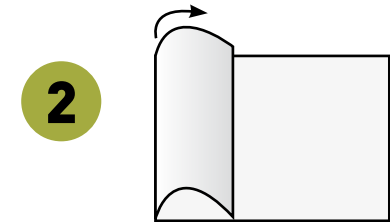

Nouveau
HoReCa

BEAUTIFUL TEXTILE CHARACTER

Doppelte Welle

1

1. Die offene Serviette in der Mitte nach unten falten.

2

2. Die linke Serviettenhälfte nach innen rollen.

3

3. Die rechte Serviettenhälfte nach innen rollen.

4

4. Die Serviette wie gezeigt aufstellen oder flach auf den Tisch/Teller legen. Fertig!

Nouveau Servietten und Tischdecken hier online kaufen →